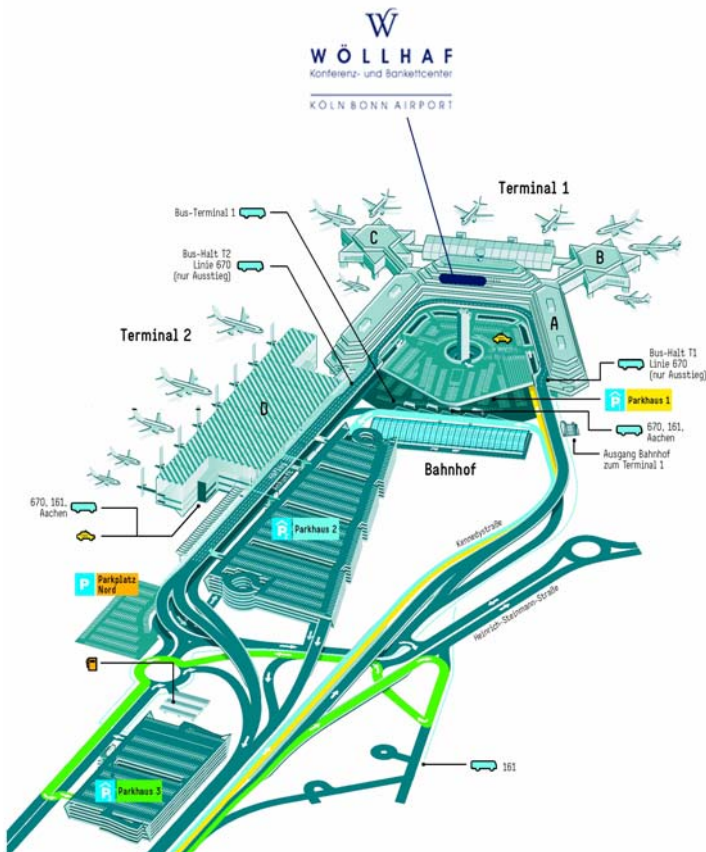

Wöllhaf Konferenz- und Bankettcenter

So finden Sie uns:

Im Köln Bonn Airport:

Terminal 1, Gate C, Auf-/Ausgang 4, 3. Etage
Von der Abflugebene über die Treppe
neben dem Café Bistro Leysieffer

Auto:

Aus Richtung Köln und Bonn über die A59
Ausfahrt Köln Bonn Airport, Parkhaus P1
Für Ihr Navigationssystem:
Kennedystrasse, 51147 Köln

Bus:

Buslinie 670 ab Bonn Hauptbahnhof
Buslinie 508 ab St. Augustin / Troisdorf

Zug (ab Juni 2004):

Regional Express stündlich
zwischen Mönchengladbach und Koblenz
S 13 alle 20 Minuten
von Troisdorf und Köln Hansaring
ICE von Berlin über das Ruhrgebiet

How to find us:

At Köln Bonn Airport:

Terminal 1, Gate C, stairway 4, 3rd floor
From departure level use stairway
next to Café Bistro Leysieffer

By car:

From Cologne and Bonn motorway A59
exit Köln Bonn Airport, parking P1
For your navigation system:
Kennedystrasse, 51147 Köln

By bus:

Bus 670 from Bonn Central Station
Bus 508 from St. Augustin / Troisdorf

By train (June 2004):

Regional Express every hour
between Mönchengladbach and Koblenz
Railway S 13 every 20 minutes
from Troisdorf and Köln Hansaring
ICE from Berlin via Ruhrgebiet